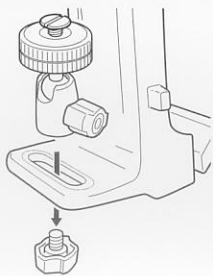

モニターの取付・取外し

取付台固定ノブを外して本体よりモニター取付台を取外します。

図11

【1】底面ネジによる固定

図12

図13

図14

図15

図16

参考) 取外しについては取付の逆の手順で行なってください。

【2】背面スライドレールによる固定

図17

図18

図19

図20

参考) 取外しについては取付の逆の手順で行なってください。