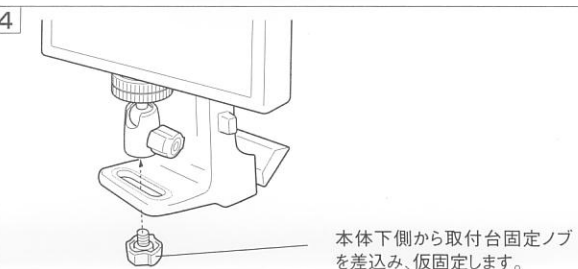

モニターの取付・取外し

取付台固定ノブを外して本体よりモニター取付台を取外します。

図11

【1】底面ネジによる固定

図12

図13

図14

図15