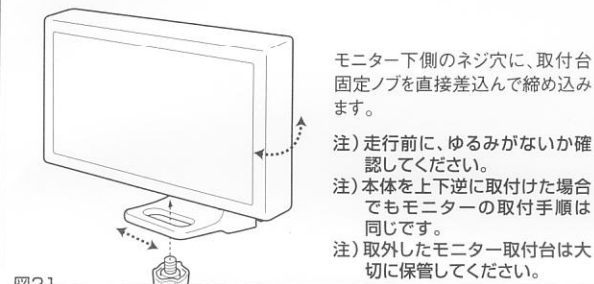

【3】本体に直接固定(モニター取付台を使わない場合)

図21

参考) 取外しについては取付の逆の手順で行なってください。

お問い合わせ先

商品についてのお問い合わせは下記サービスセンターへ

カーメイトサービスセンター
TEL 03-5926-1212(代表)
FAX 03-5926-1218

株式会社カーメイト 〒171-0051 東京都豊島区長崎5-33-11
<http://www.carmate.co.jp/>